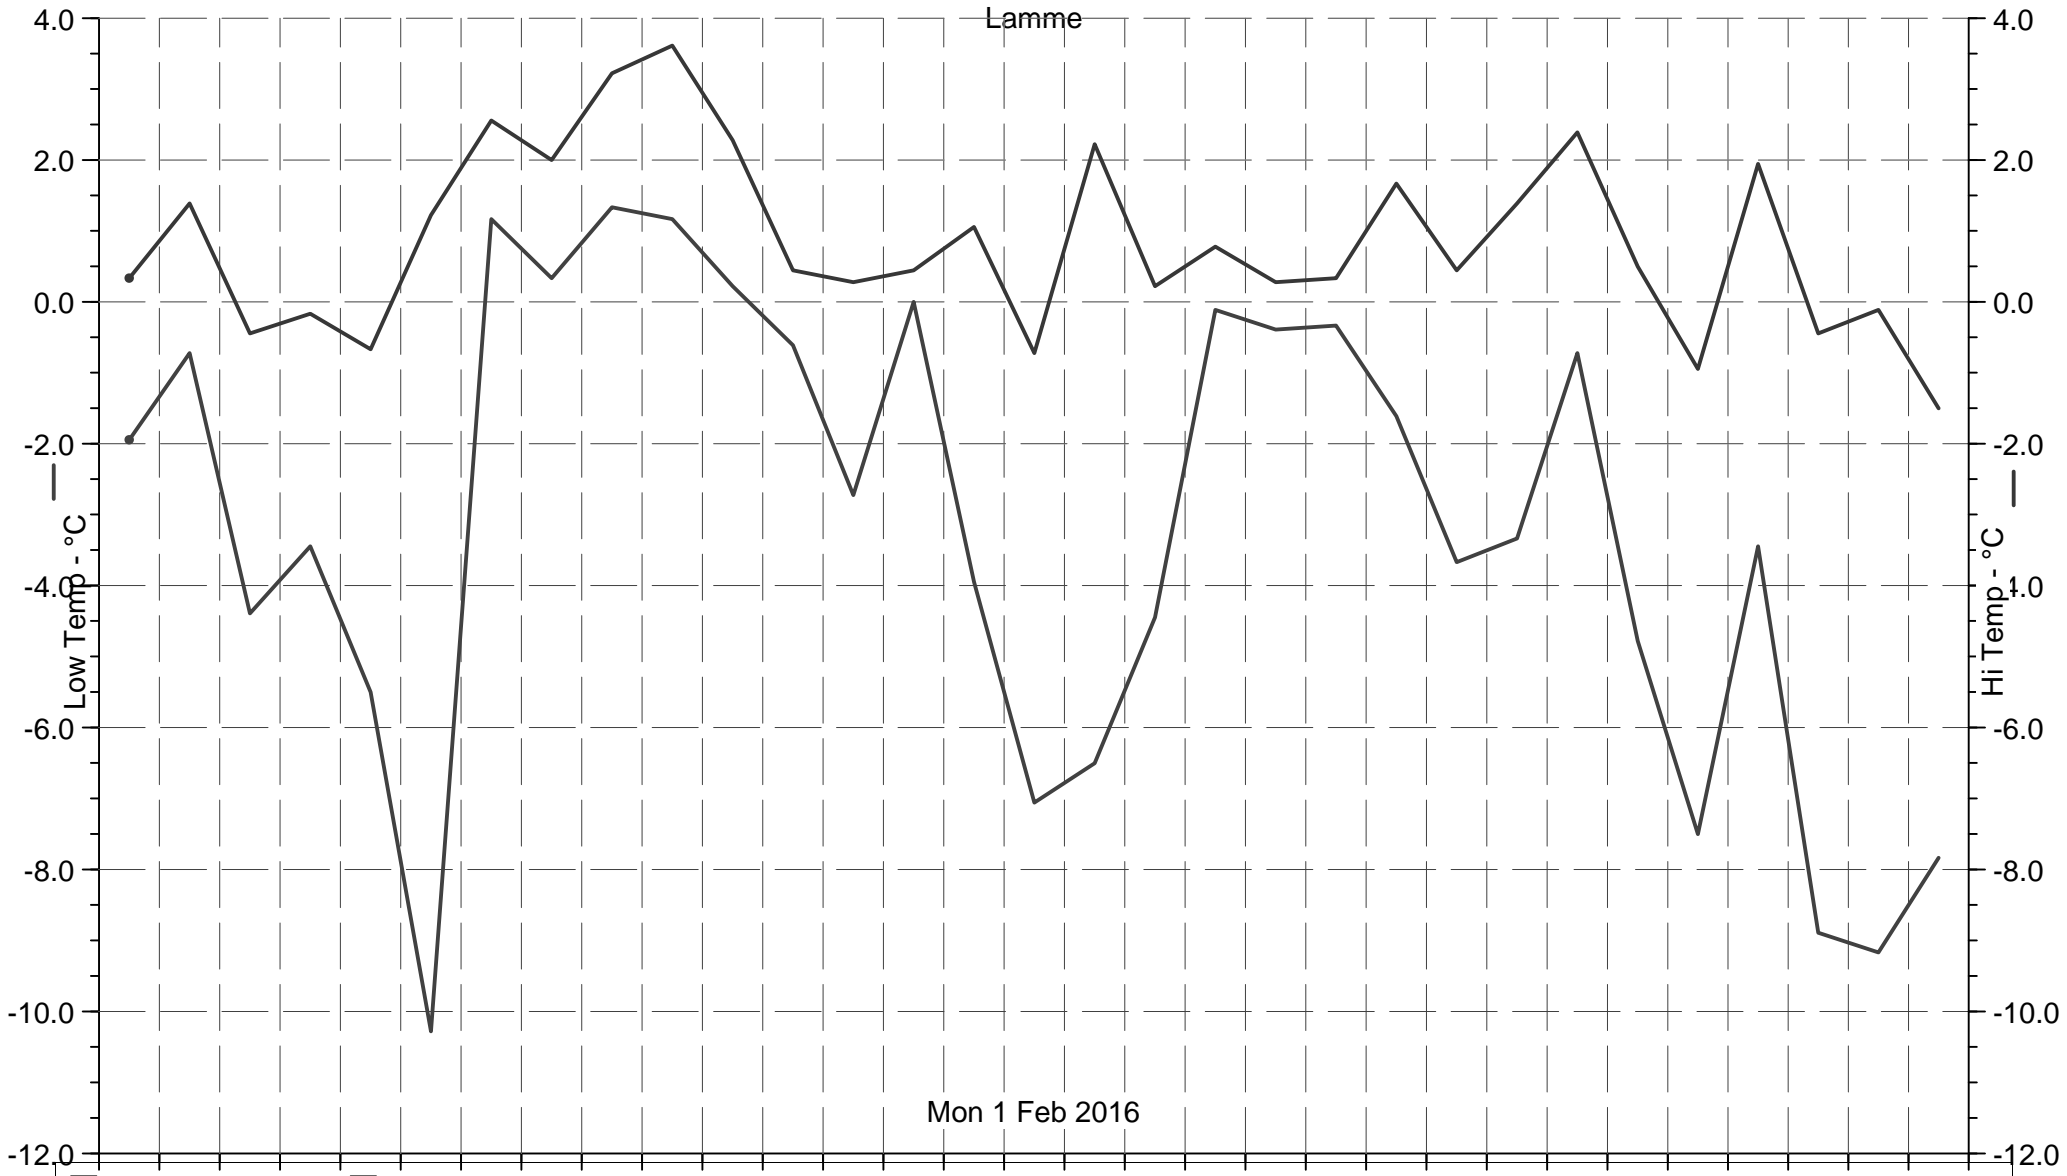

Lamme

Mon 1 Feb 2016

Hi Temp Low Temp