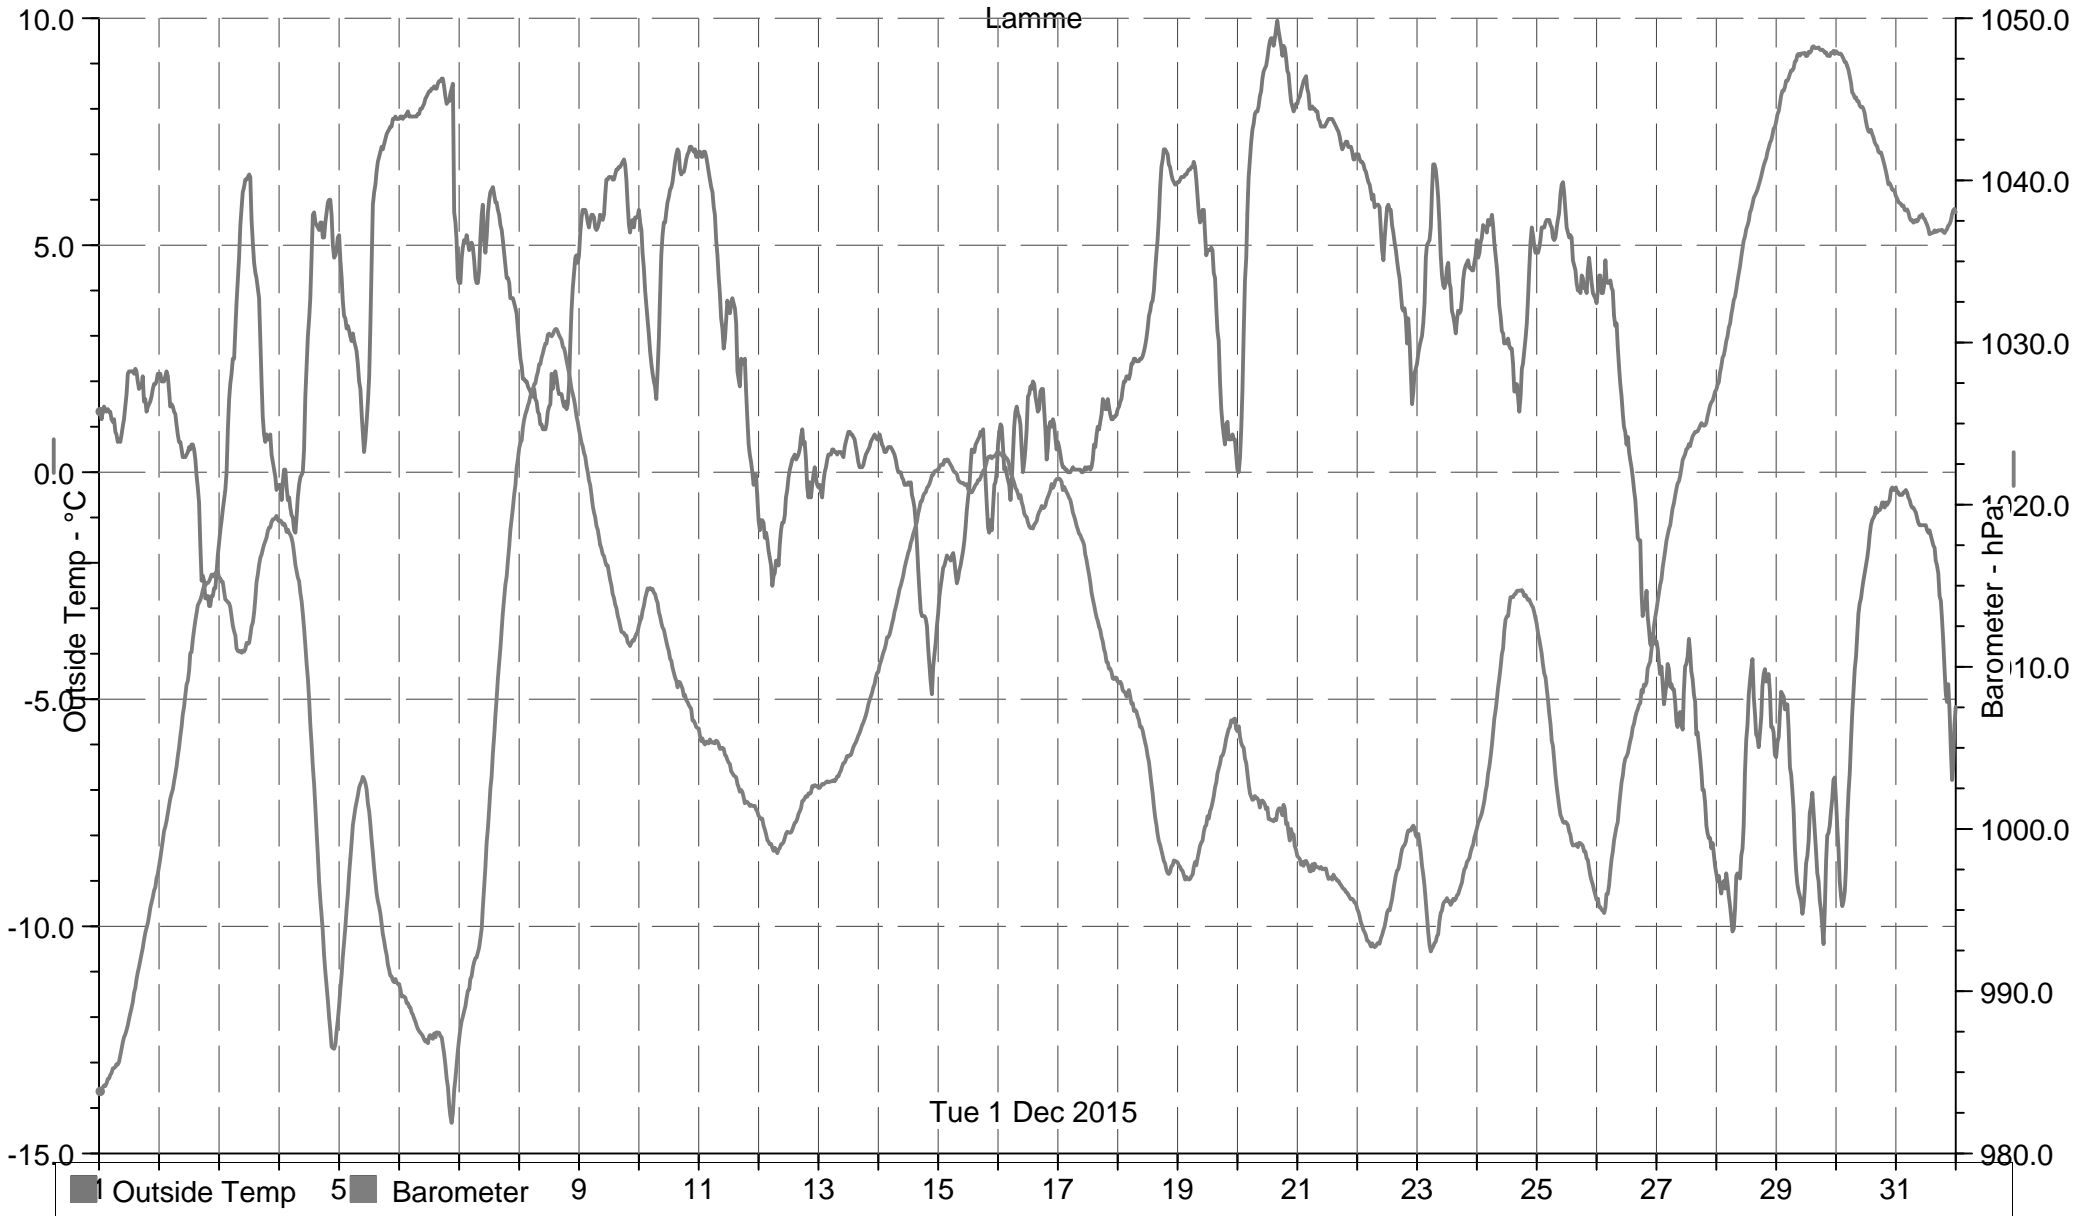

Lamme

Tue 1 Dec 2015

■ Outside Temp    ■ Barometer

9

11

13

15

17

19

21

23

25

27

29

31

Barometer - hPa